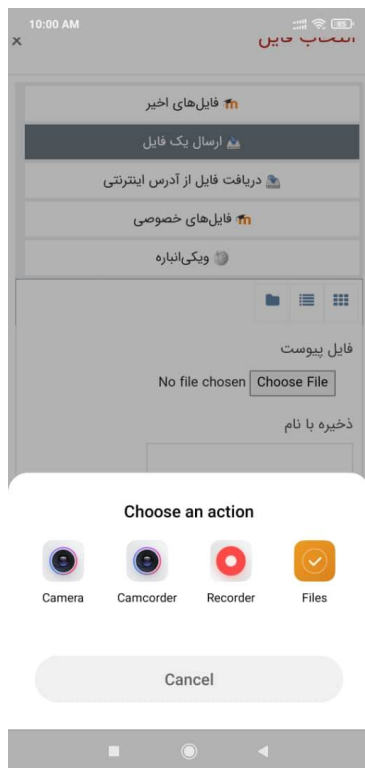

سوالات تشریحی شامل دو بخش می باشد.

بخش اول : در این قسمت شما می توانید با استفاده از صفحه کلید رایانه و یا تلفن همراه خود متن مورد نظر را تایپ نمایید.

بخش دوم : در این قسمت شما می توانید تصویر یا فایل با فرمت مشخص شده را بارگذاری نمایید .

محل بارگذاری فایل

فایل‌های مجاز

نحوه بارگذاری فایل در آزمون تشریحی

پس از کلیک بر روی "بخش بارگذاری فایل" از قسمت Choose File میتوانید فایل مورد نظر خود را انتخاب و یا با فعال کردن گزینه دوربین موبایل یا تبلت از پاسخ عکس گرفته و در سامانه بارگذاری نمایید.